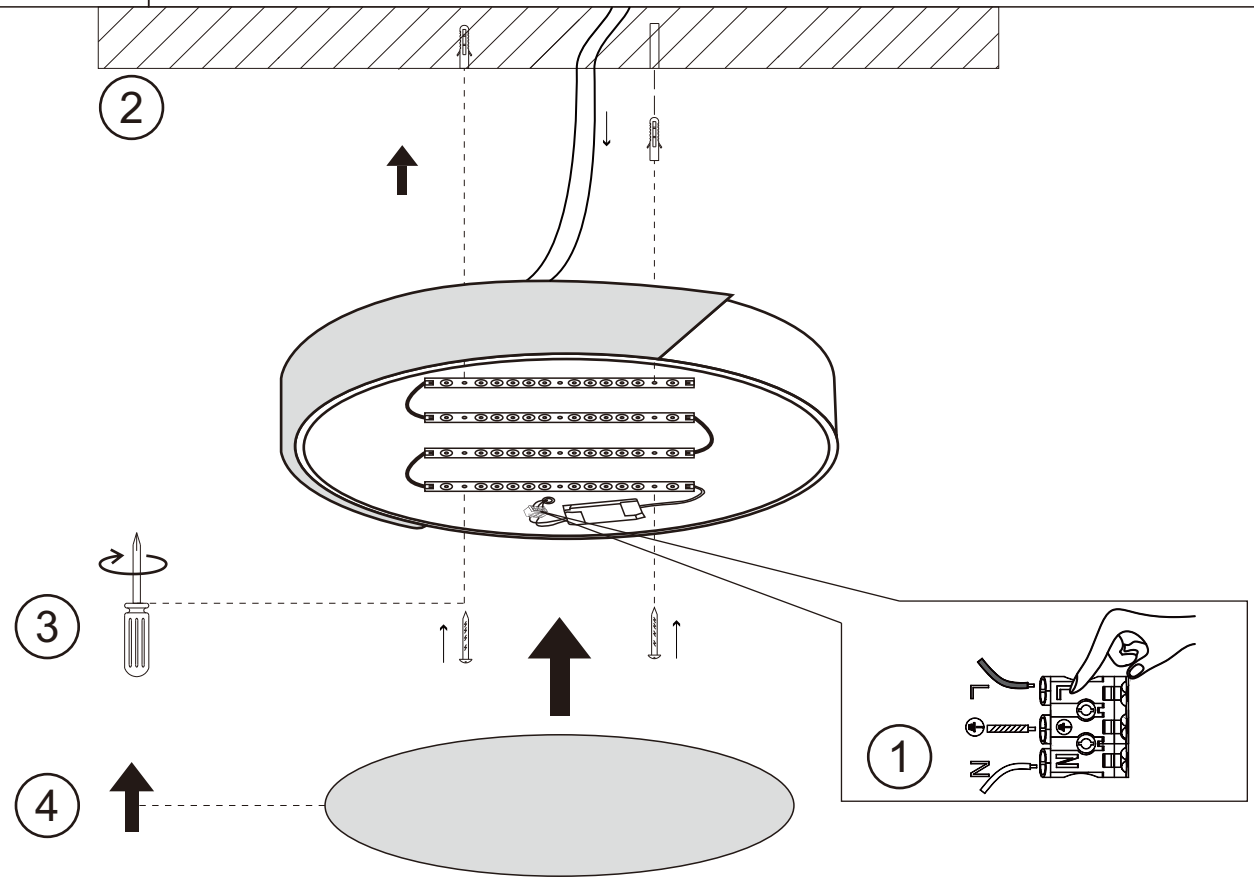

A

OFF

rabalux®

71419

B

	<p>① 3000K</p>
	<p>② 4000K</p>
	<p>③ 6500K</p>

C

ON