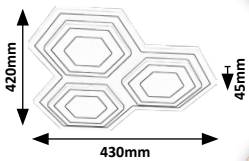

BITSI

71113

71114

71115

71113

LED / 23W
(E1000lm, E2200lm;
3000K+6000K) incl. • IP20
black/white

5 996595 711139

71114

LED / 44W
(E1600lm, E4600lm;
3000K+6000K) incl. • IP20
black/white

5 996595 711146

71115

LED / 72W (E3200lm, E9100lm;
3000K+6000K) incl.
IP20 • E 549
black/white

5 996595 711153