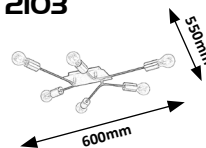

LANNY

2102

2103

2102 **(M)**

☒ E27 / 2x max. 15W
IP20
black/gold

2103 **(M)**

☒ E27 / 6x max. 15W
IP20
black/gold