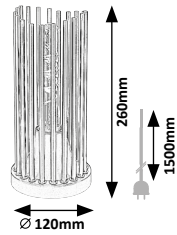

ROXAS

TEXTILE
CABLE

2000

74021

74022

74021

☒ E27 / 1x max. 40W
IP20 • •
matte black/copper

5 996595 740214

74022

☒ E27 / 2x max. 40W
IP20 • •
matte black/copper

5 996595 740221