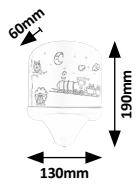

# SHEPHERD

4563

Ø 100mm

4569

4563

LED / 0,3W incl.  
DC 3V • 2x AA excl.  
IP20 • multicolour

5 998250 345635

4569