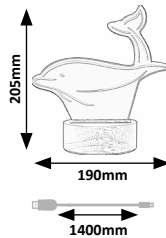

76002

76001 **W A**