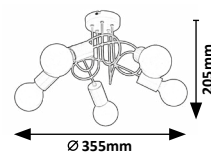

6340

6340

☒ E27 / 5x max. 40W
IP20
multicolour