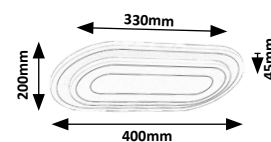

PRUE

7110

GREMIN

7111

7112

7110 (M P)

LED / 40W
(2460lm, 4200lm;
3000K+6000K) incl. • IP20
white

5 996595 711108

7111 (M P)

LED / 73W (3750lm, 8400lm;
3000K+6000K) incl.
IP20 • 549
white

5 996595 711115

7112 (M P)

LED / 55W (2750lm, 7000lm;
3000K+6000K) incl.
IP20 • 549
white

5 996595 711122