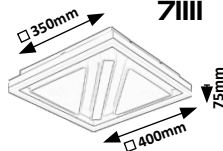

PRUE

7110

GREMIN

7111

7112

7110 (M P)

LED / 40W
(2460lm, 4200lm;
3000K+6000K) incl. • IP20
white

5 996595 711108

7111 (M P)

LED / 73W (3750lm, 8400lm;
3000K+6000K) incl.
IP20 • 549
white

5 996595 711115

7112 (M P)

LED / 55W (2750lm, 7000lm;
3000K+6000K) incl.
IP20 • 549
white

5 996595 711122