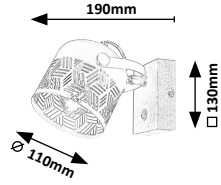

ROTEM

WOOD TEXTILE CABLE

3298

3299

3300

3298 (M) (W)

☒ E14 / 1x max. 40W
IP20 • walnut/matte black

3299 (M) (W)

☒ E14 / 4x max. 40W
IP20 walnut/matte black

3300 (M) (W)

☒ E14 / 4x max. 40W
IP20 walnut/matte black