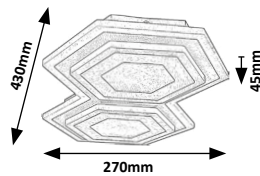

BITSI

71113

71114

71115

71113

LED / 23W
(E1000lm, E2200lm;
3000K+6000K) incl. • IP20
black/white

5 996595 711139

71114

LED / 44W
(E1600lm, E4600lm;
3000K+6000K) incl. • IP20
black/white

5 996595 711146

71115

LED / 72W (E3200lm, E9100lm;
3000K+6000K) incl.
IP20 • E 549
black/white

5 996595 711153