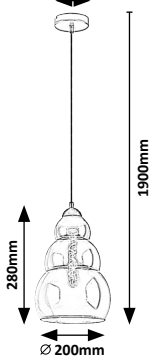

# SALVATORE

TEXTILE  
CABLE

**72211**

Ø 100mm

**72213**

Ø 350mm

**72211** **MG**

☒ E27 / 1x max. 40W  
IP20 • 20022  
black/tinted colour