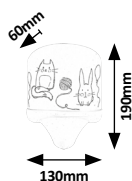

# CATHY

4564

Ø 100mm

4570

4564

LED / 0,3W incl.  
DC 3V • 2x AA excl.  
IP20 • multicolour

5 998250 345642

4570