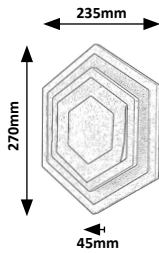

BITSI

71113