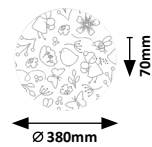

HANKA

3416

3079 (P)

☒ E27 / 1x max. 40W
IP20
white/multicolour

3416 (M) (P)

☒ LED / 24W
(1560lm, 3000K) incl.
IP20 • 19810
white/multicolour