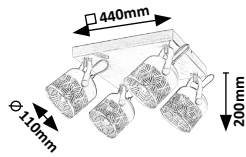

ROTEM

WOOD TEXTILE CABLE

3298

3299

3300

3298 (M) (W)

☒ E14 / 1x max. 40W
IP20 • walnut/matte black

3299 (M) (W)

☒ E14 / 4x max. 40W
IP20 walnut/matte black

3300 (M) (W)

☒ E14 / 4x max. 40W
IP20 walnut/matte black