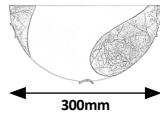

ART GOLD

1940

1940 (M) (G)

☒ E27 / 1x max. 60W
IP20 • 1390
white/gold

1941 (M) (G)

☒ E27 / 1x max. 60W
IP20 • 1391
white/gold

1942 (M) (G)

☒ E27 / 2x max. 60W
IP20 • 1392
white/gold