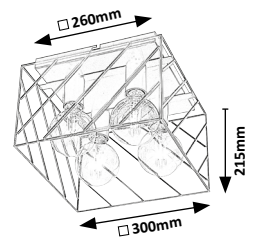

BOROO

71027

71027

☒ E27 / 4x max. 25W
IP20
matte black