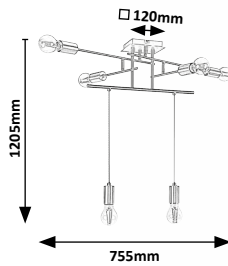

2104

☒ E27 / 6x max. 15W
IP20
black/gold

5 998250 321042

2116

☒ E27 / 6x max. 40W
IP20
black/gold

5 998250 321165