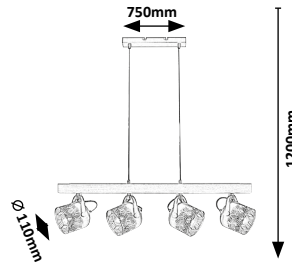

ROTEM

WOOD TEXTILE CABLE

3298

3299

3300

3298 (M) (W)

☒ E14 / 1x max. 40W
IP20 • walnut/matte black

3299 (M) (W)

☒ E14 / 4x max. 40W
IP20 walnut/matte black

3300 (M) (W)

☒ E14 / 4x max. 40W
IP20 walnut/matte black