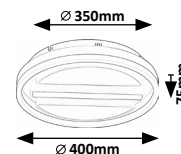

PRUE

7110

GREMIN

7111

7112

7110 (M P)

LED / 40W
(2460lm, 4200lm;
3000K+6000K) incl. • IP20
white

5 996595 711108

7111 (M P)

LED / 73W (3750lm, 8400lm;
3000K+6000K) incl.
IP20 • 549
white

5 996595 711115

7112 (M P)

LED / 55W (2750lm, 7000lm;
3000K+6000K) incl.
IP20 • 549
white

5 996595 711122