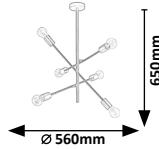

LANNY

2104

2104

☒ E27 / 6x max. 15W
IP20
black/gold

5 998250 321042

2116

☒ E27 / 6x max. 40W
IP20
black/gold

5 998250 321165