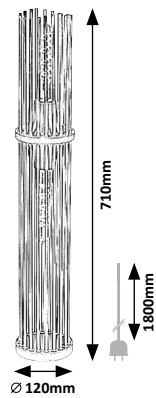

# ROXAS

TEXTILE  
CABLE

2000

74021

74022

74021

☒ E27 / 1x max. 40W  
IP20 • •   
matte black/copper

5 996595 740214