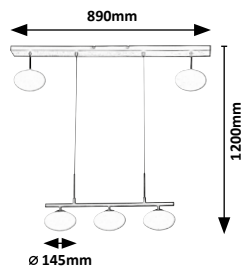

3059 **M G**

☒ G9 / 1x max. 28W
IP20 • 19894
black/white

3060 **M G**

☒ G9 / 5x max. 28W
IP20 • 19894
black/white