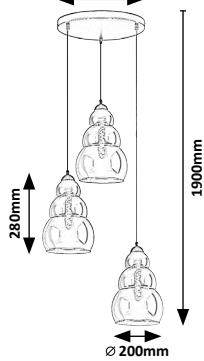

# SALVATORE

TEXTILE  
CABLE

**72211**

Ø 100mm

**72213**

Ø 350mm

**72211** **MG**

☒ E27 / 1x max. 40W  
IP20 • 20022  
black/tinted colour